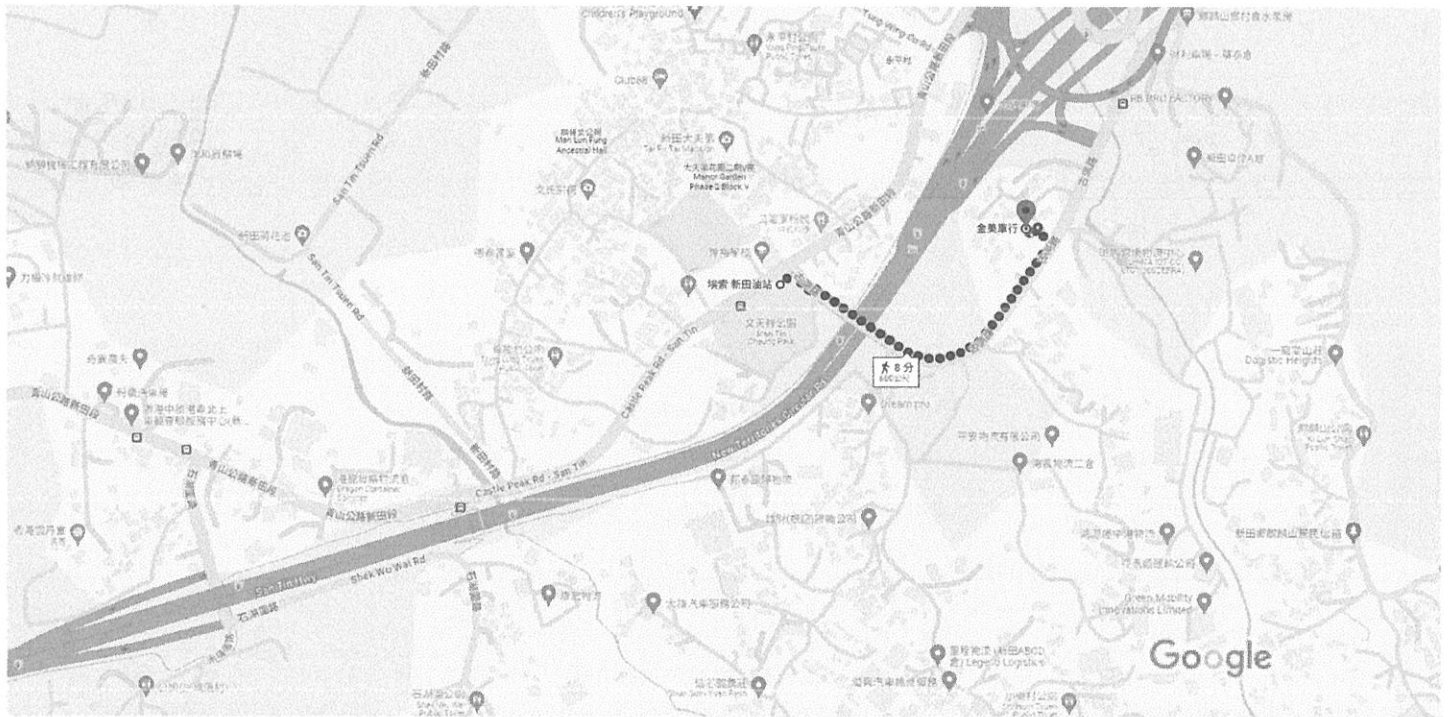

埃索 新田油站 青山公路新田段3465號 屯門,小欖 至 金美車行 步行 600 公尺，8 分
古洞古洞路

地圖資料 ©2024 100 公尺

途經古洞路

8 分

600 公尺

多為平坦路段